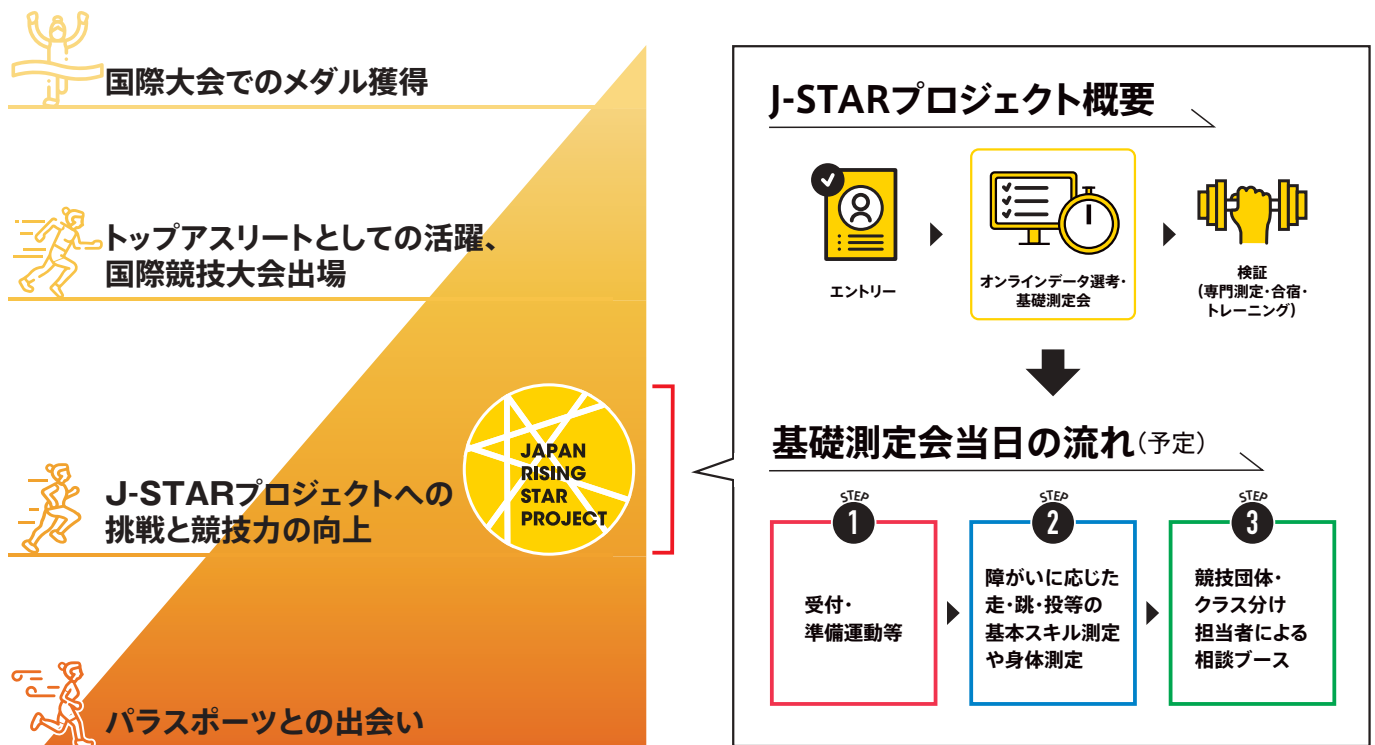

測定会スケジュール

ブロック	県・市	日程	会場	応募期間	締切り
中四国	香川県	6/20(土)	あなぶきアリーナ香川	4/10(金)～	5/20(水)
関東①	東京都	6/28(日)	日本財団パラアリーナ		5/28(木)
近畿	大阪市	7/18(土)	大阪市舞洲障がい者スポーツセンター 「アミティ舞洲」		6/18(木)
九州	熊本県	8/1(土)	ナースパワーアリーナ (熊本市総合体育館・青年会館)		7/1(水)
関東②	東京都	8/15(土)	東京都パラスポーツトレーニングセンター		7/15(水)
中部東海	岐阜県	8/29(土)	岐阜県福祉友愛アリーナ		7/29(水)
北信越	新潟県	9/22(火・祝)	新潟ふれ愛プラザ 新潟県障害者交流センター		8/21(金)

※各会場の定員に達し次第、エントリーを締め切ります。※定員に達しない場合は、追加で募集を行います。

J-STARプロジェクトからメダル獲得までの道のり

注意事項 詳細については、随時、公益財団法人日本パラスポーツ協会のホームページまたは公式SNS(Facebook/@JStarJPSA・Twitter/@JPSA_JSTAR)にてお知らせいたします。
※自然災害の恐れや感染症拡大等の影響により、基礎測定会は中止とする可能性があります。予めご了承くださいませようお願いします。

X(旧Twitter)

HP

お問合せ先 公益財団法人日本パラスポーツ協会 J-STARプロジェクト事務局
TEL:03-5939-7021 E-mail:info@para-jstar.com

J-STARプロジェクトは独立行政法人日本スポーツ振興センターの委託事業として実施しています。